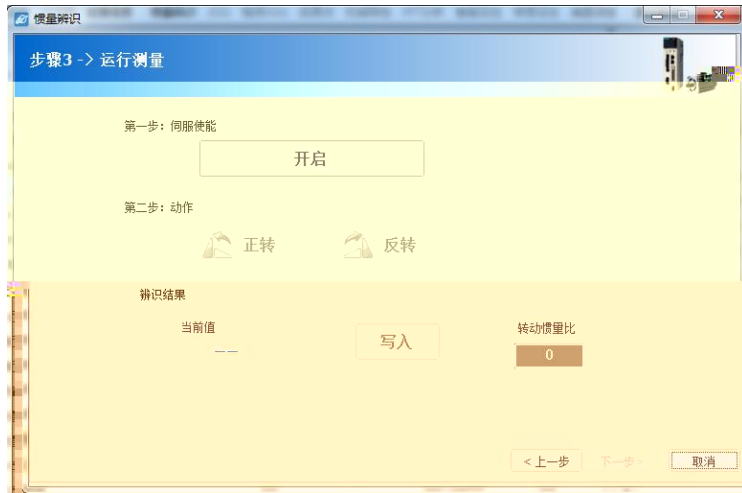

/

伺服上位机调试软件

-
-
-
-

▼  其他设备
 HollySys HSDQ71 SERIES

▼  libusb-win32 Usb Devices
 SD SERIES

/

()

()